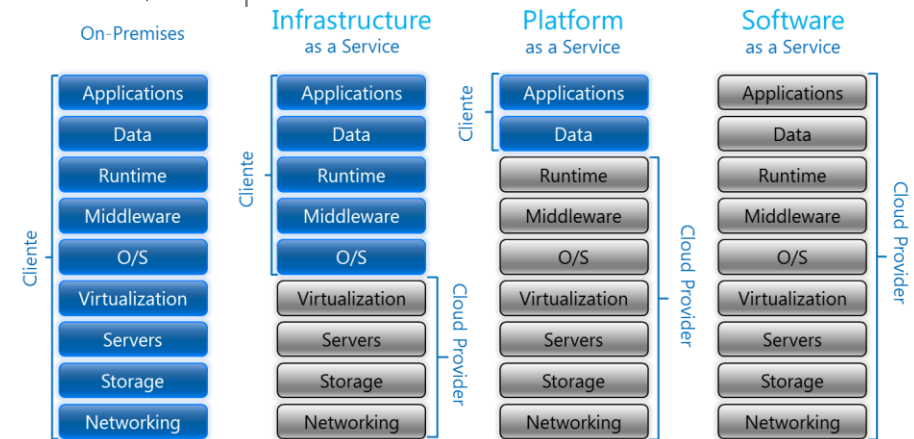

Exchange
Online

SharePoint
Online

Lync
Online

Office
Online

Office 365
ProPlus

Project
Online e Visio
Pro for Office
365

Che cosa è Office 365?

- Microsoft Office 365 è un servizio *cloud*, evoluzione di Microsoft BPOS, di tipo *SaaS*.
- I principali servizi che fanno parte dell'offerta sono:
 - Microsoft Exchange Online
 - Microsoft Lync Online
 - Microsoft SharePoint Online
 - Microsoft Online
 - Microsoft Office Professional Plus
- Acquistabile Online, direttamente o tramite Microsoft Partner, o integrabile sul contratto a volume.
- Il *Cloud Dividend report*, pubblicato nel 2011 dal *Centre for Economics & Business Research (CEBR)*, nel periodo 2010-2015 in Europa saranno creati oltre 2,3 milioni di nuovi posti di lavoro legati al Cloud Computing, con un giro d'affari superiore ai 763 miliardi di Euro (di cui oltre 51 miliardi in Italia).