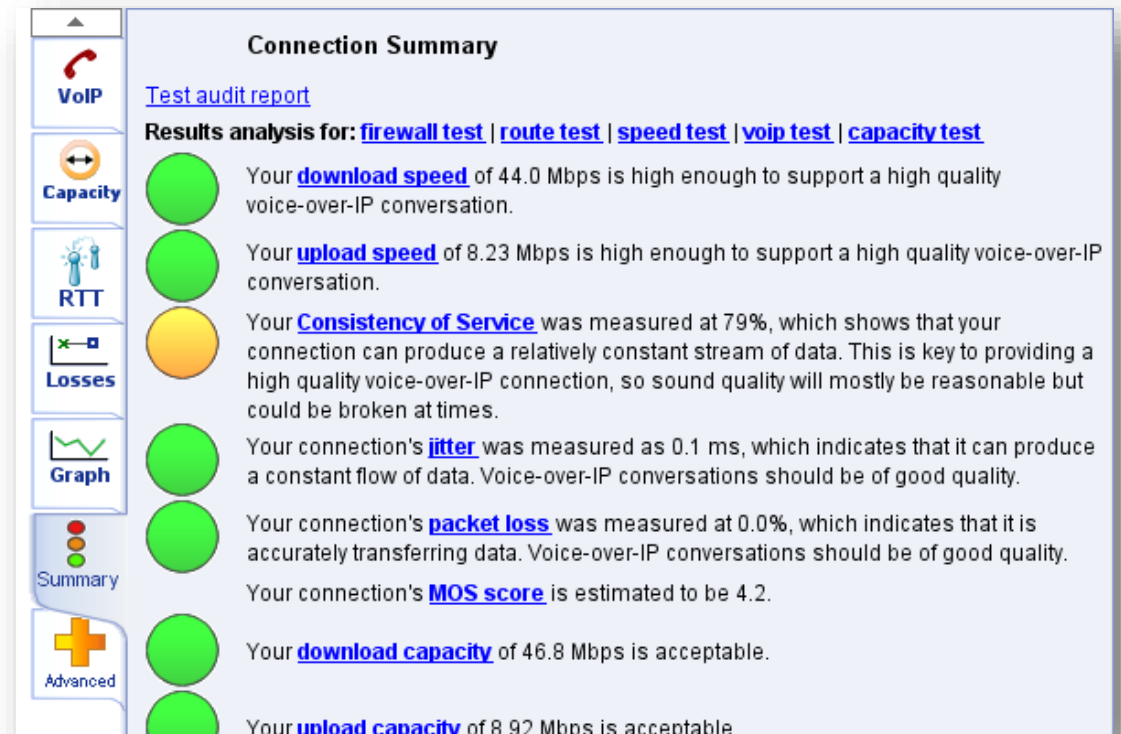

Verificare la connettività

- Verificare la qualità della connettività
 - <http://em1-fasttrack.cloudapp.net/o365nwtest>
- Valutare soluzioni di backup della connettività

Amministrare Office 365

The screenshot shows the Office 365 administrative center. The top navigation bar includes links for Outlook, Calendario, Persone, Newsfeed, SkyDrive, Siti, and Amministratore. The user is identified as Michele Ruberti. The main content area is titled 'Centro amministrativo di Office 365' and features a left-hand navigation menu with options like 'dashboard', 'installazione', 'utenti e gruppi', 'domini', 'licenze', 'impostazioni servizi', 'integrità dei servizi', 'report', 'supporto', and 'servizi di acquisto'. The 'integrità dei servizi' section is highlighted, showing a '1 problema' status. The main content area is divided into sections: 'Introduzione a Office 365 Enterprise', 'panoramica servizi', 'stato integrità corrente' (listing Exchange, Lync, Portale di Office 365, Servizio di identità, Servizio Rights Management, SharePoint, and Sottoscrizione Office), 'collegamenti per amministratori', and 'risorse'.