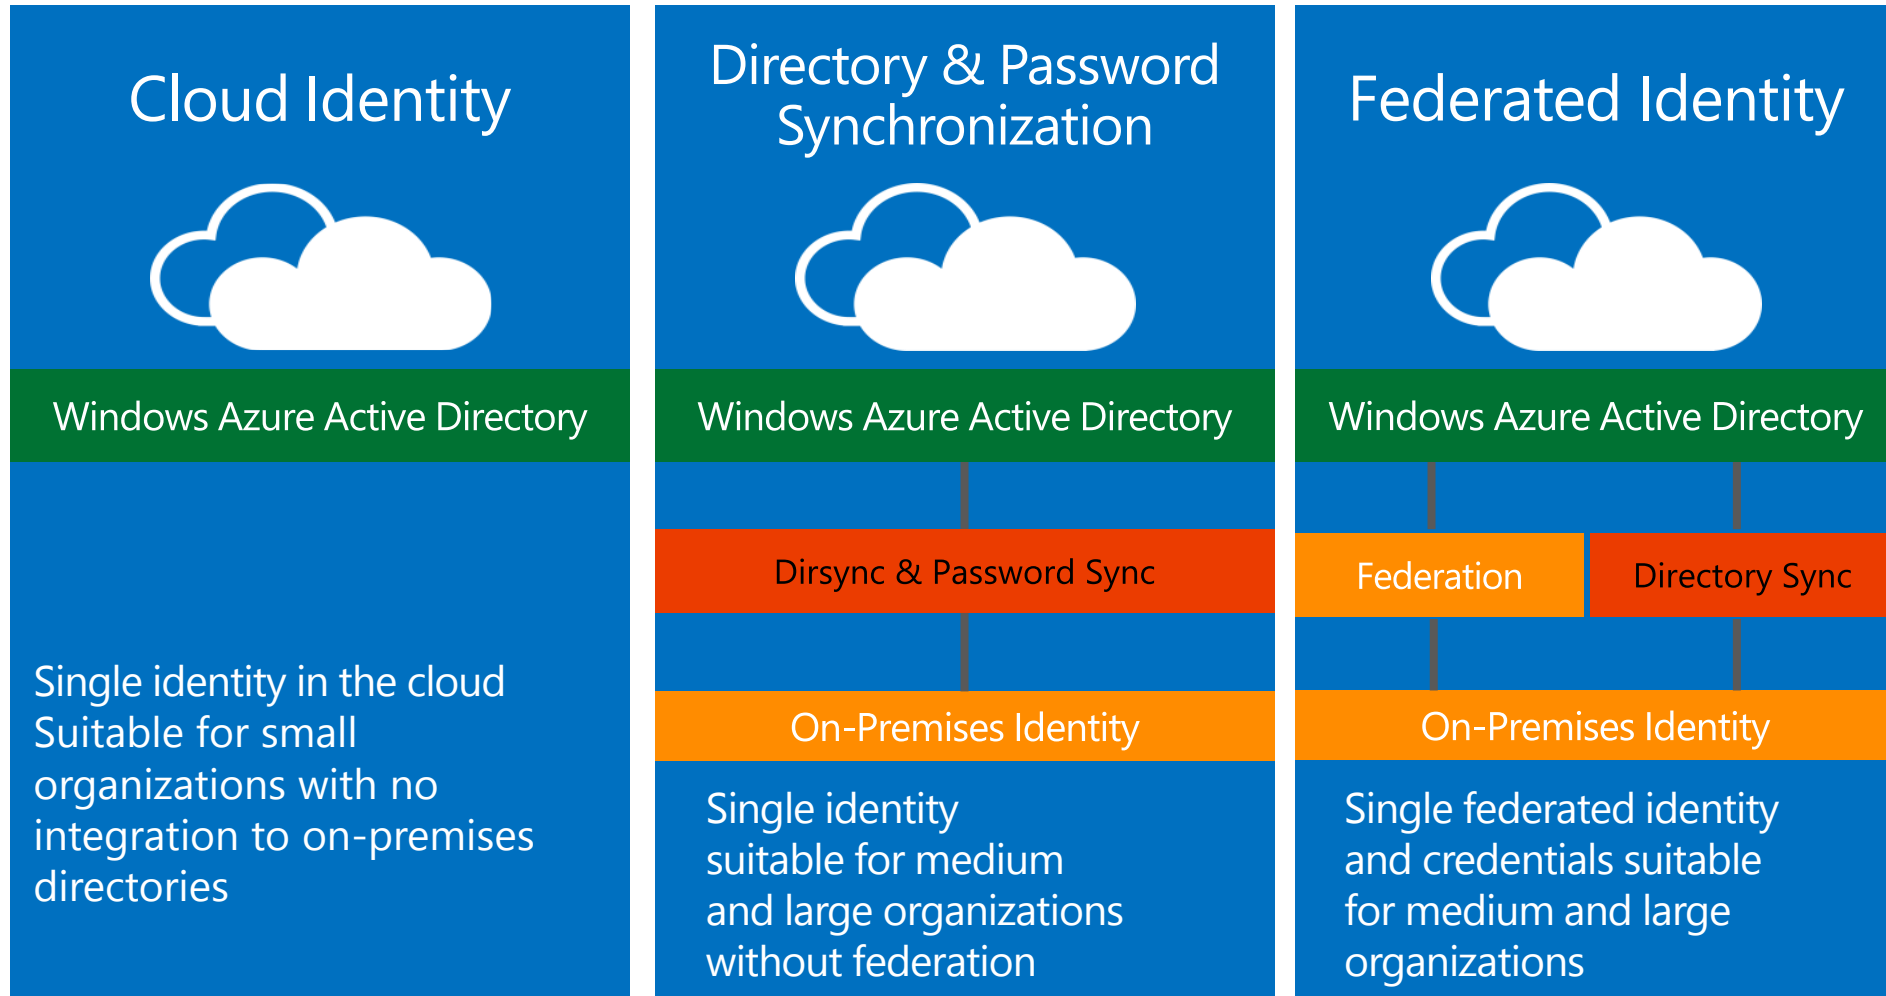

La gestione dell'Identity e del SSO