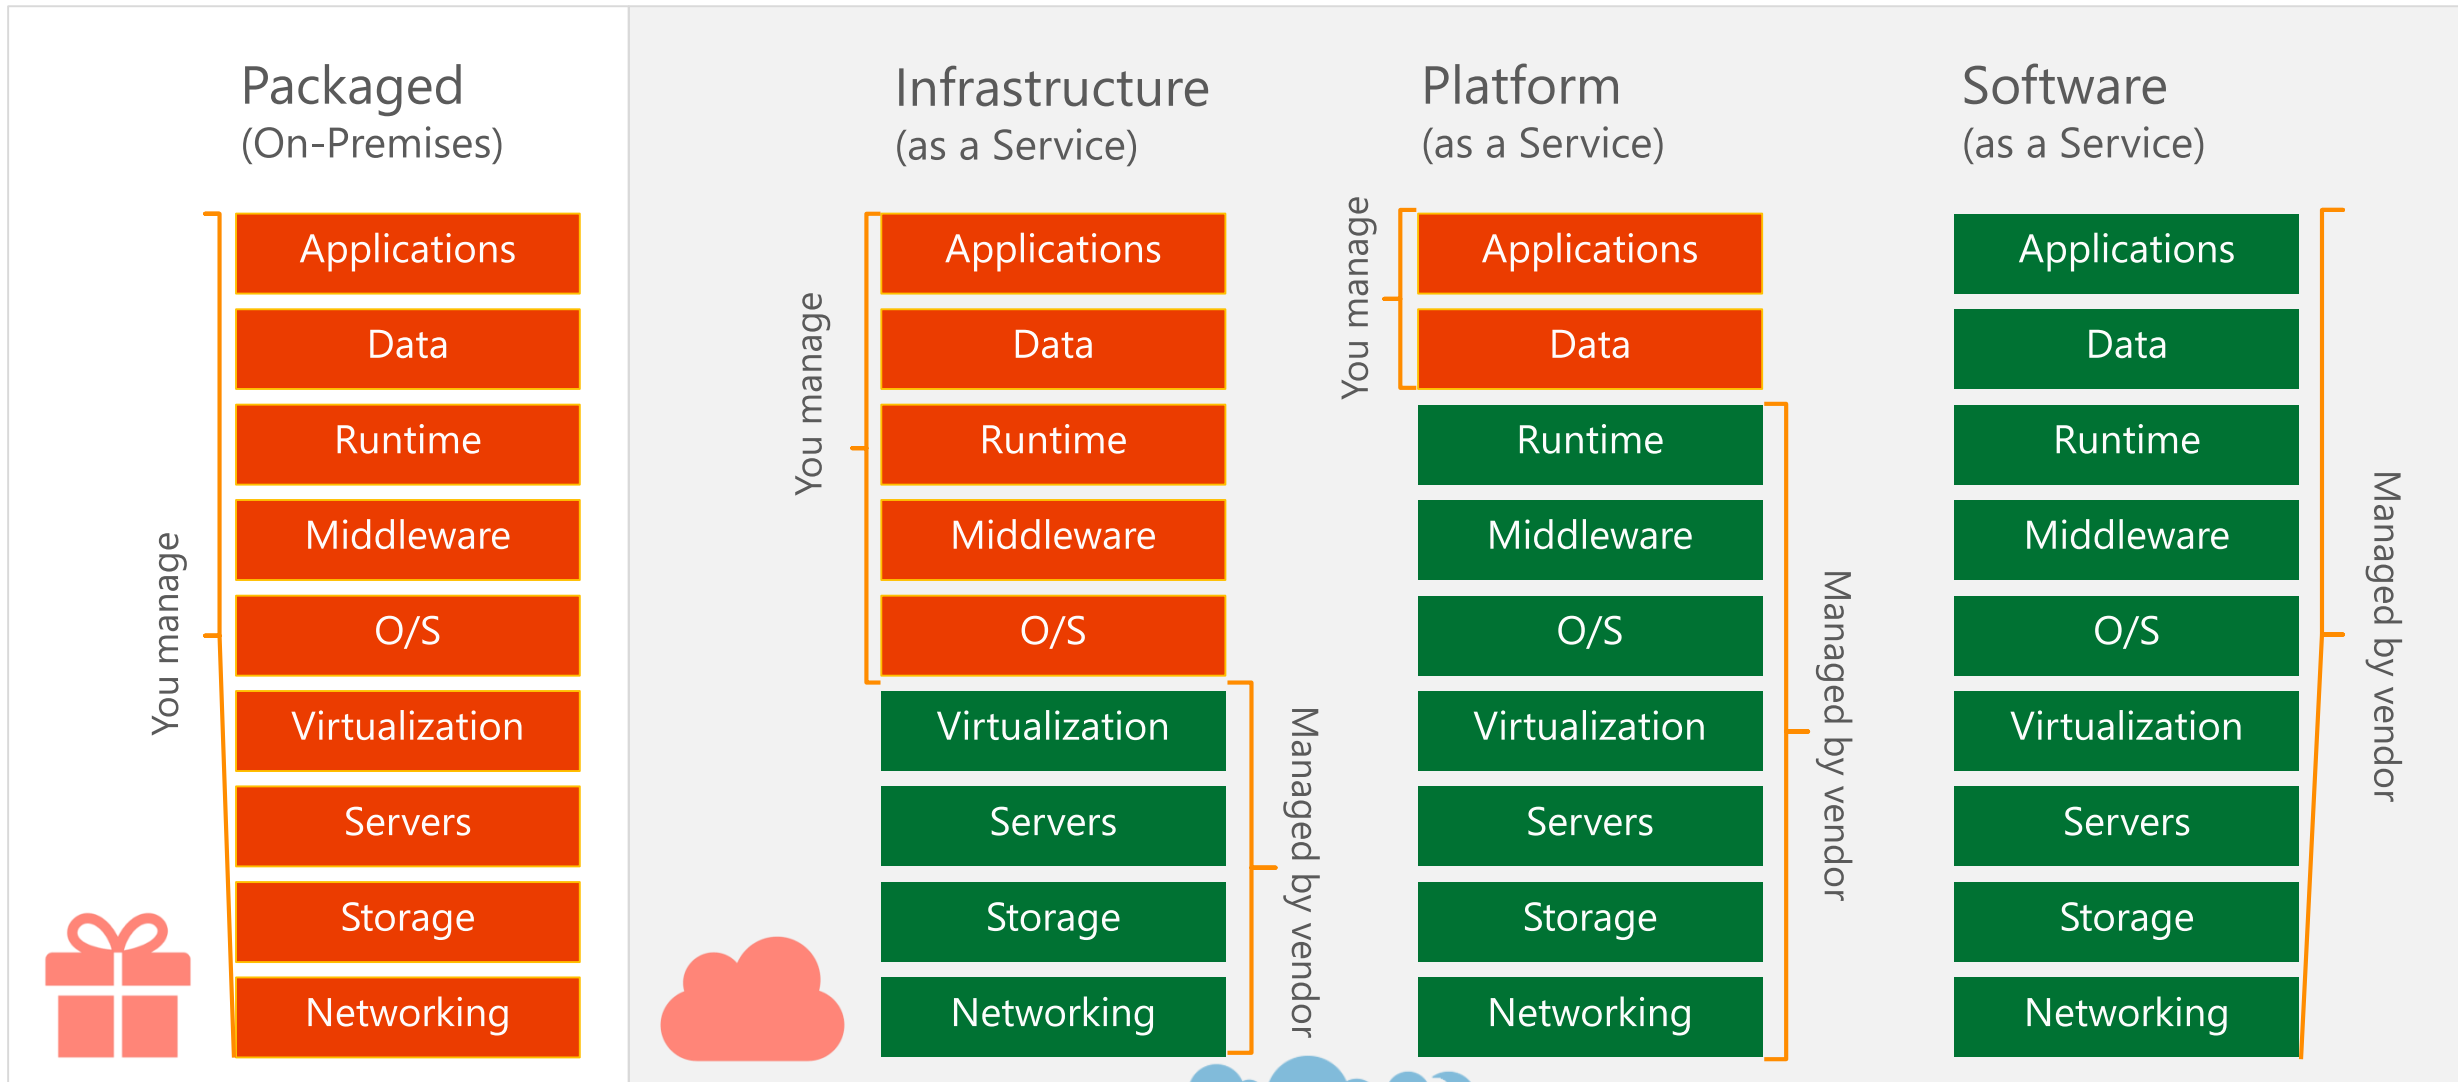

On-Premises and Cloud Patterns