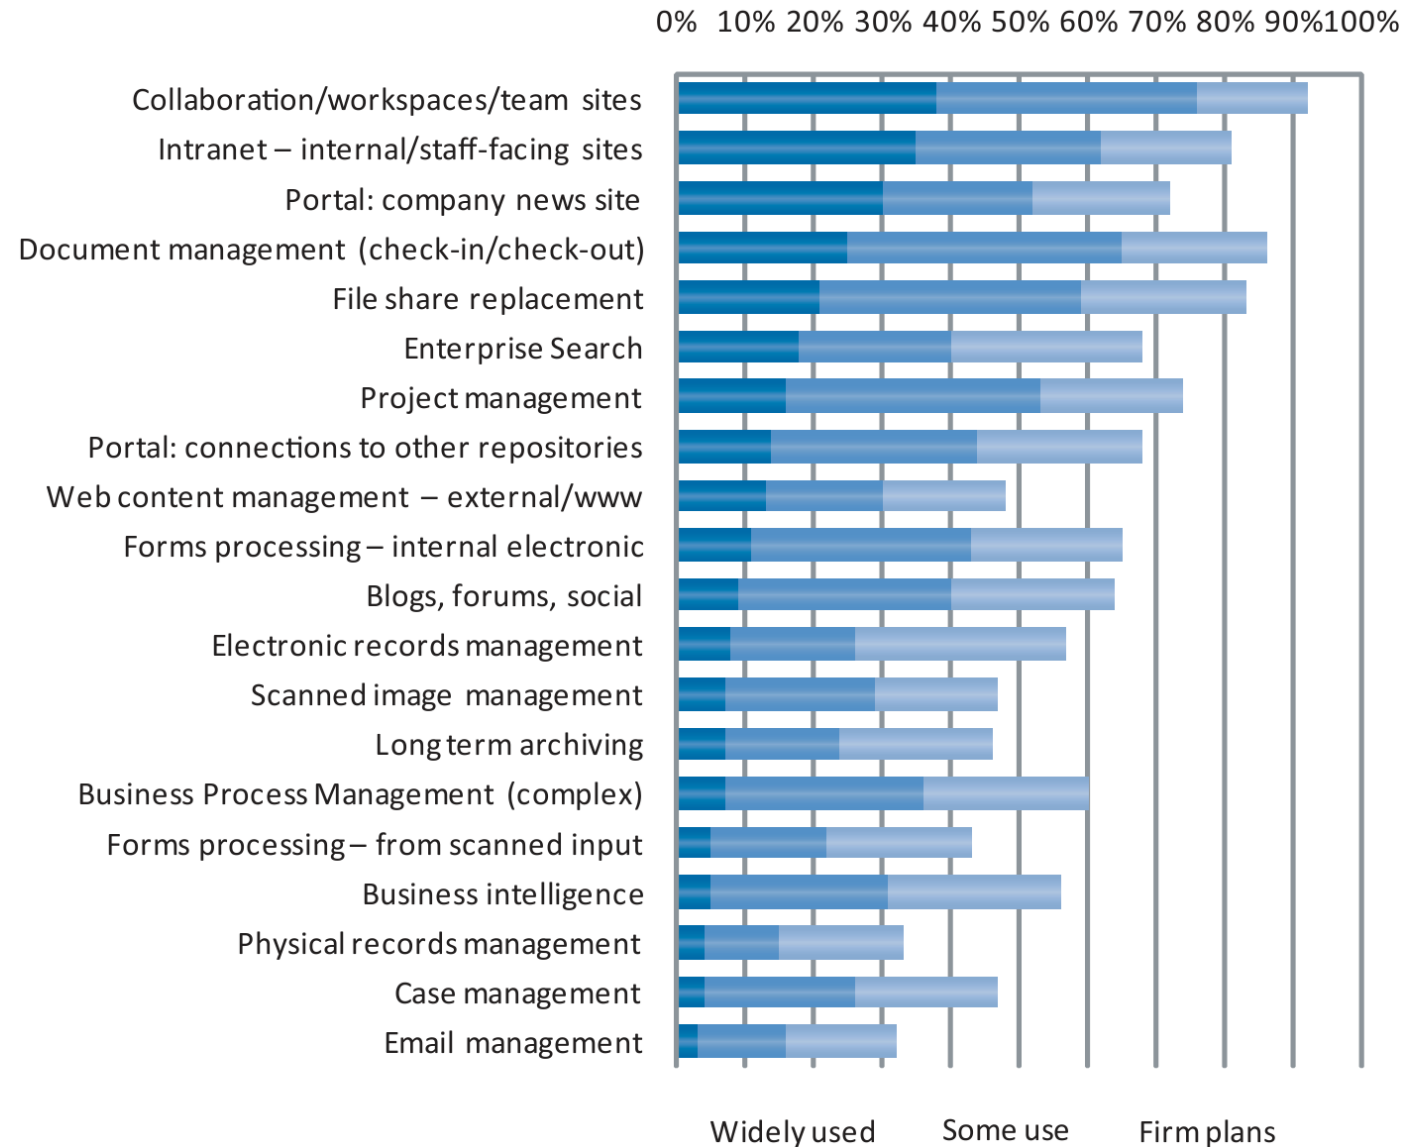

Verificare la connettività

- Verificare la qualità della connettività
 - <http://em1-fasttrack.cloudapp.net/o365nwtest>
- Valutare soluzioni di backup della connettività

Amministrare Office 365

The screenshot shows the Office 365 administrative center. The top navigation bar includes links for Outlook, Calendario, Persone, Newsfeed, SkyDrive, Siti, and Amministratore. The user is identified as Michele Ruberti. The main content area is titled 'Centro amministrativo di Office 365' and features a left-hand navigation menu with options like 'dashboard', 'installazione', 'utenti e gruppi', 'domini', 'licenze', 'impostazioni servizi', 'integrità dei servizi', 'report', 'supporto', and 'servizi di acquisto'. The 'integrità dei servizi' section is highlighted, showing a '1 problema' status. The main content area is divided into sections: 'Introduzione a Office 365 Enterprise', 'panoramica servizi', 'stato integrità corrente' (listing Exchange, Lync, Portale di Office 365, Servizio di identità, Servizio Rights Management, SharePoint, and Sottoscrizione Office), 'collegamenti per amministratori', and 'risorse'.

Web-Based

PowerShell

The screenshot shows a PowerShell terminal window titled 'Modulo di Windows Azure Active Directory per Windows PowerS...'. The command prompt is 'PS C:\Windows\System32>'. The terminal content is mostly black, indicating that the command has been executed and the output is not visible or has scrolled out of view.

Come viene utilizzato SharePoint in azienda

Fonte:
AIIM, <http://www.aiim.org>

Demo

Esplorare SharePoint Online

Yammer Enterprise Social

Il modo in cui lavoriamo è cambiato

La presenza pervasiva degli strumenti "social" guiderà la trasformazione del business