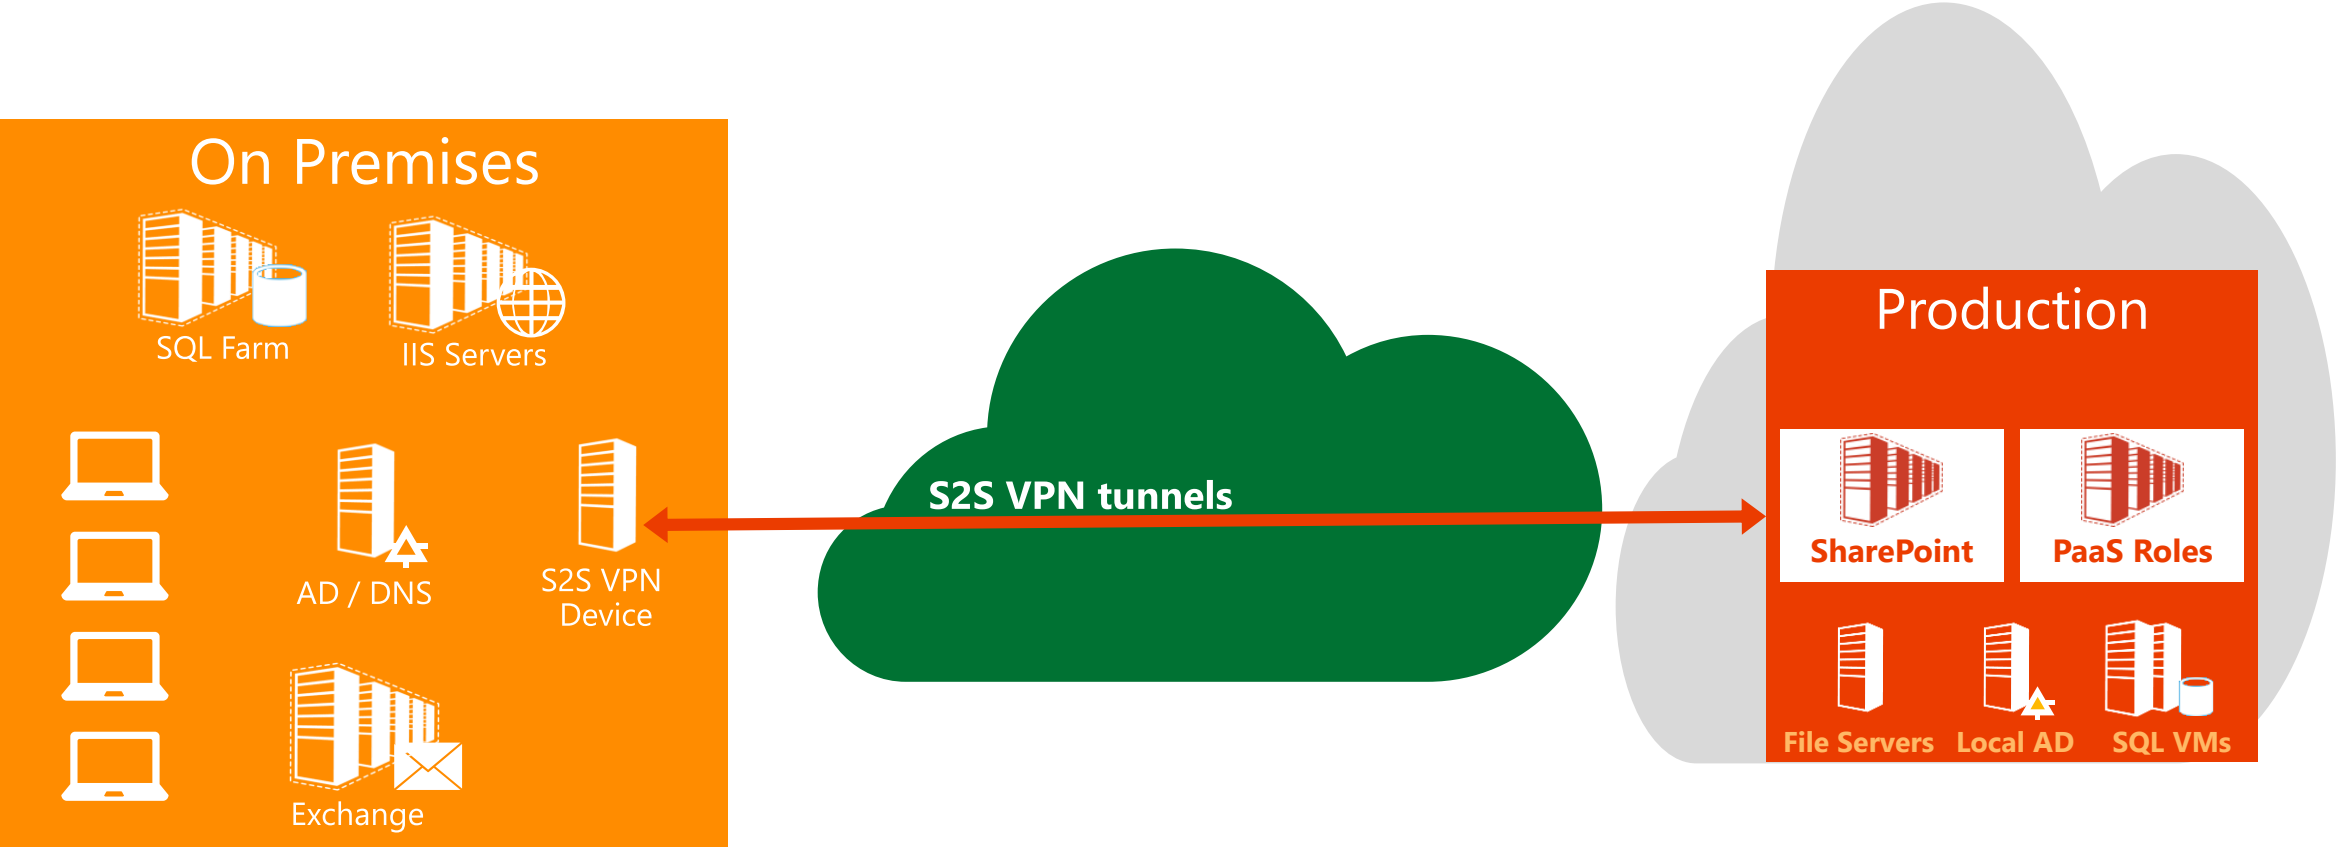

Enterprise Hybrid Cloud